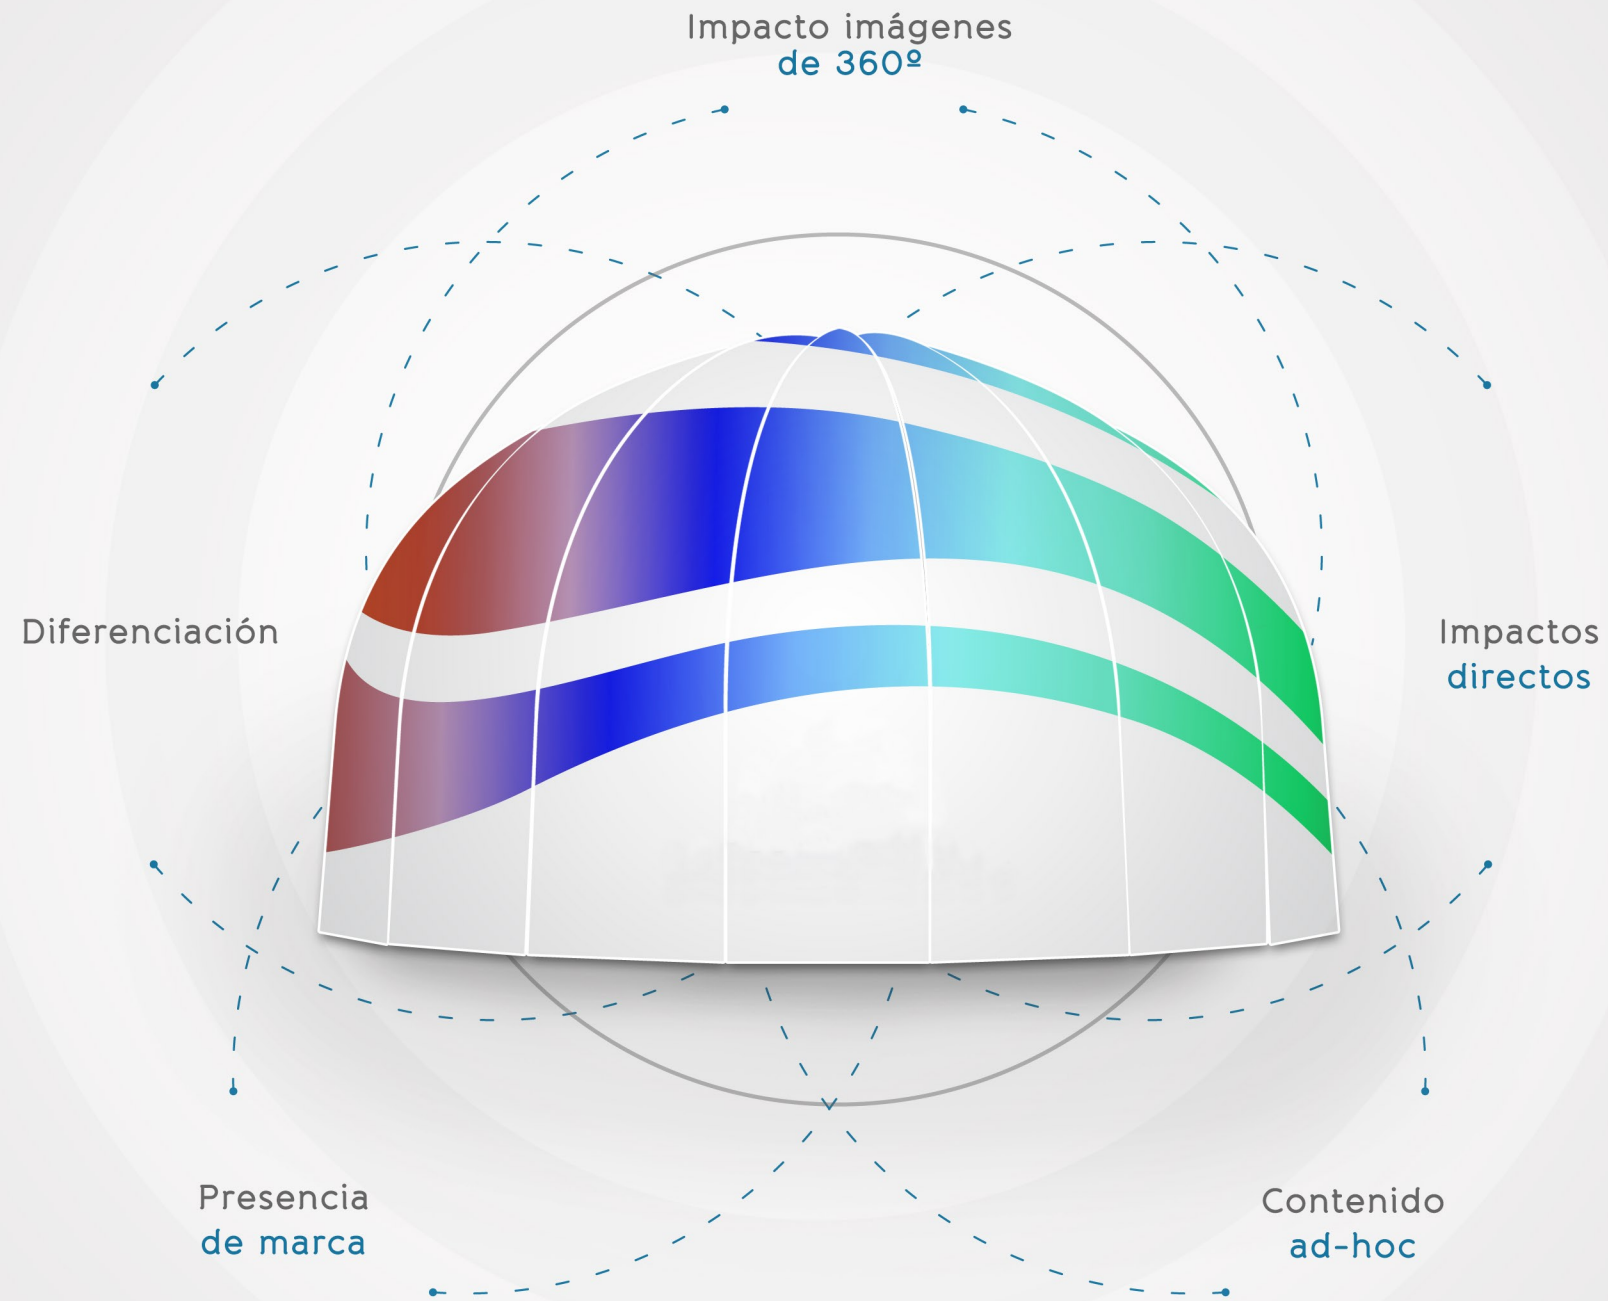

BENEFICIOS DEL FULLDOME

FULLDOME ES...?

Es...
CONTENIDO

Es...
PUBLICIDAD ALTERNATIVA

Es...
PÚBLICITY

Es...
EXPERIENCIA

Es...
EFECTO "WOW"

Son...
IMPACTOS DIRECTOS